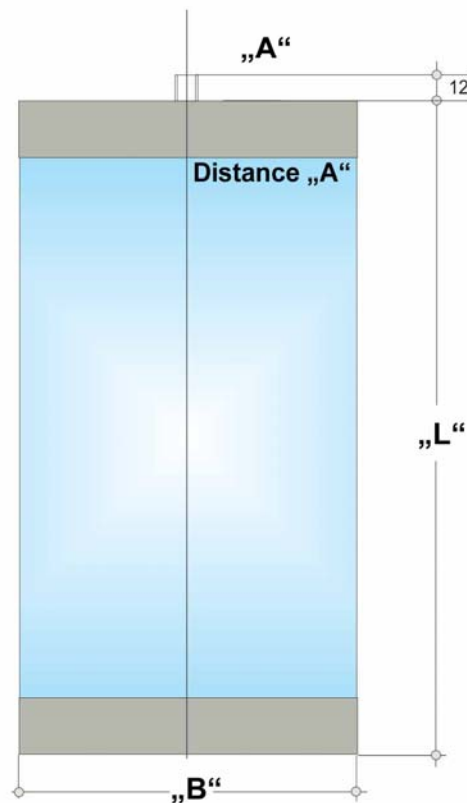

TRACOpres POWERcushion „TSH“

Maßtabelle des Stutzenabstandes „A“ von der Längsachse je nach Kissenbreite „B“

Table of socket's distances „A“ from longitudinal axis according to the widths of the cushions „B“

Breite/width „B“	Abstand/distance „A“
34 mm	longitudinal axis
44 mm	longitudinal axis
49 mm	longitudinal axis
62 mm	longitudinal axis
75 mm	12,5 mm
90 mm	16,0 mm
108 mm	27,0 mm
127 mm	37,5 mm
150 mm	48,0 mm
170 mm	60,0 mm
183 mm	63,5 mm
206 mm	75,0 mm
248 mm	96,0 mm
330 mm	135,0 mm
412,5 mm	175,0 mm

Die Zeichnung zeigt die Position des Stuzens auf der Längsachse.
The drawing is showing the position of socket on the longitudinal axis.

Standardgröße des Stuzens:
Standard size of socket:
G 1/8" a/male x 12 mm, NW 4